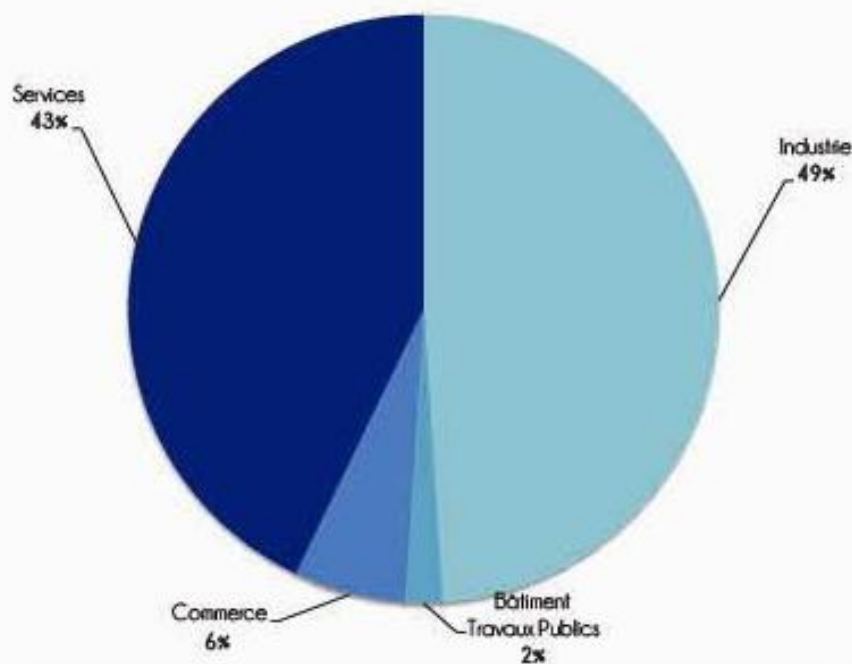

COMITÉ AUVERGNE - RHÔNE-ALPES
DES CONSEILLERS
DU COMMERCE EXTERIEUR
DE LA FRANCE

L'AUDACE DE LA FRANCE A L'INTERNATIONAL

Présentation des CCE

- **167 dirigeants d'entreprise**, femmes et hommes de terrain, praticiens de l'international
- **Spécialistes de l'export** ayant une expérience approfondie des :
 - Principaux secteurs d'activité
 - Principaux pays
 - Principales fonctions Export
- **Nommés pour 3 ans** par Décret du Premier Ministre pour une mission bénévole
- **Valeur ajoutée des CCE :**
 - ⇒ Témoignages
 - ⇒ Echanges d'expérience

Le réseau mondial des CCE

Au total, les CCE forment un réseau actif de **4 000 membres** répartis dans le monde entier

⇒ **1 300 CCE en France**

Organisés en 13 comités régionaux
et départementaux

⇒ **2 700 CCE à l'étranger**

Expatriés, cadres ou chefs d'entreprises
installés dans 146 pays

Cartographie des CCE en Rhône-Alpes

Répartition des CCE par secteur d'activité

Les CCE

UNE MISSION CITOYENNE

Sensibiliser aux réalités internationales
les Pouvoirs Publics
les Entreprises et
les Jeunes